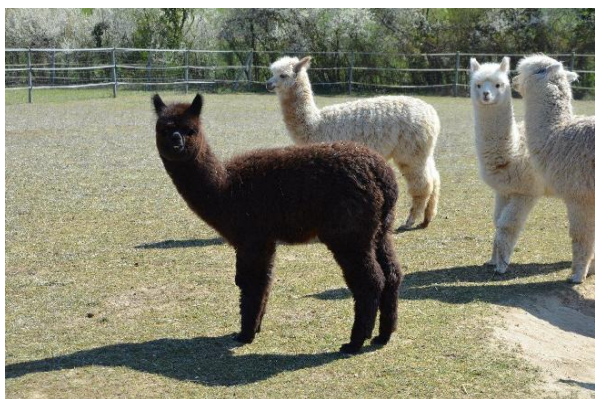

Description:

Erster Fohlenjahrgang unseres grauen Australiers Eaglewood Diego, der auf den Markt kommt. Rare,feine Gentik. Beide Eltern australische Genetik. Top Stute in black, Glanz ! Feinheit, Brightness Staple und Crimp. Mutter Seite komplett black, die Oma geht auf Gendarme und Provccateur zurück, Vater Seite grau. Bilder folgen...

Alpaca Photo 1