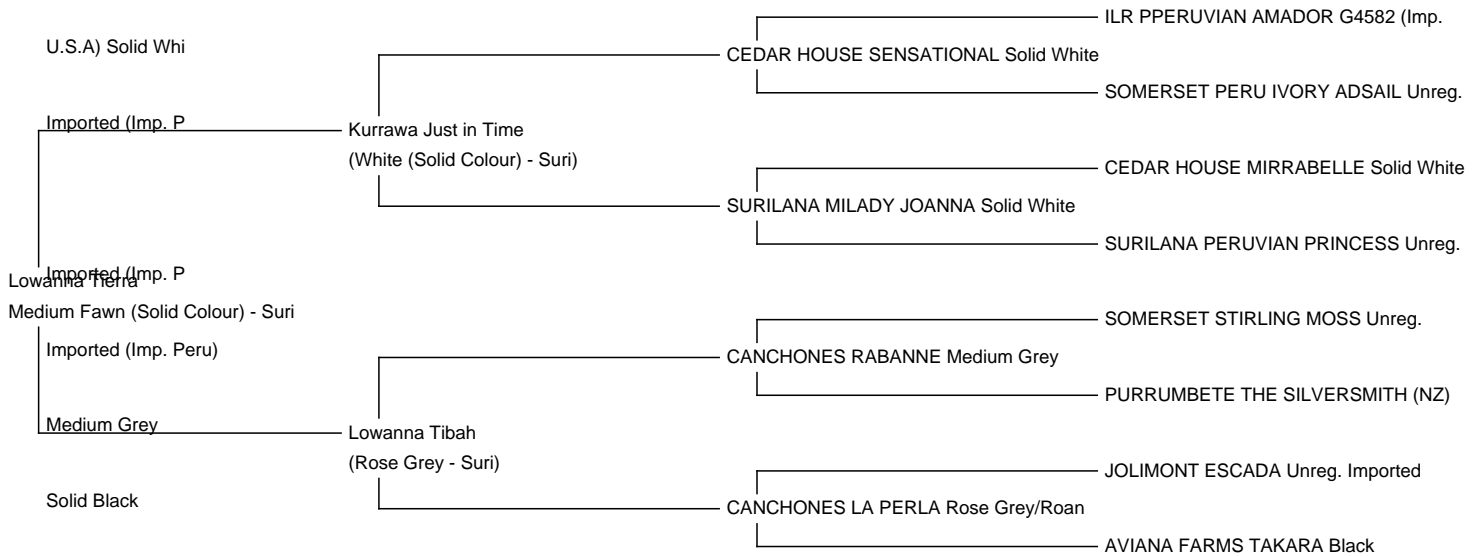

Lowanna Tierra

Price: €3,500.00 Sales tax is included in this price. with female cria at foot

Sire: Kurrawa Just in Time

Dam: Lowanna Tibah

Type: Female

Breed Type: Suri

Colour: Medium Fawn (Solid Colour)

Registered With: IAR 165320

Date of Birth: 2nd March 2010

Description:

Gute australische Stute mit grauen Farbhintergrund, so dass sie für jeden Suri-Züchter, va aufgrund ihrer Lowanna-Genetik interessant ist.

Wird auf Wunsch gedeckt abgegeben

Sire of Cria at Foot: Painted Pines Incan SPotoi Dante (Appaloosa)

Cria at Foot: Diese bezaubernde kleine Stute hat den wundervollen Sandton wie ihre Mutter. Zusätzlich hat sie ein weißes Abzeichen am Kopf. In sich trägt sie zudem die tolle Genetik von Painted Pines Incan Spotoi Dante, der großartige Farbgenetik für Die Appaloosazucht bietet.