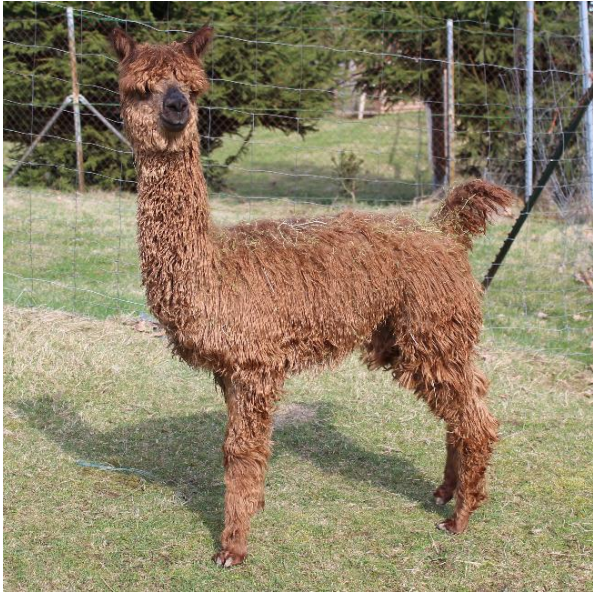

Alpaca Photo 1