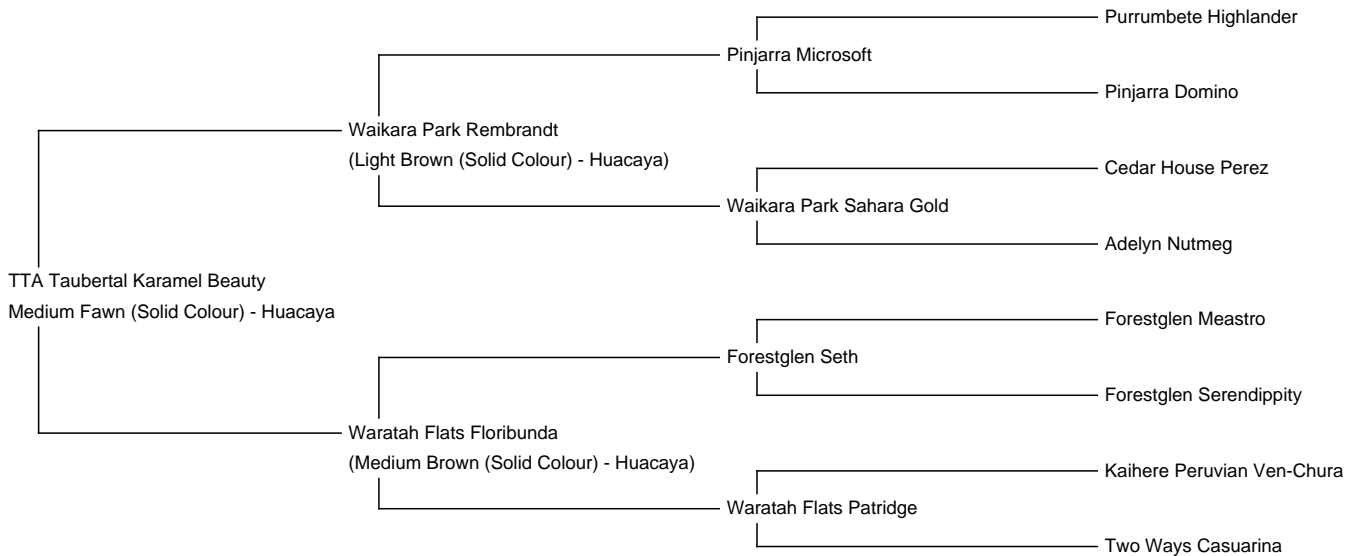

TTA Taubertal Karamel Beauty

Price: €3,500.00 This price is NOT inclusive of sales tax which needs to be added. with

female cria at foot

Sire: Waikara Park Rembrandt

Dam: Waratah Flats Floribunda

Type: Female

Breed Type: Huacaya

Colour: Medium Fawn (Solid Colour)

Registered With: LAREU-020537

Blood Lineage: Pinjarra Microsoft

Date of Birth: 4th August 2016

Diameter (Micron) of first fleece sample: 15.40 μ

Fleece: (6th)

Prizes Won:

4. Platz Alpaka Show Erfurt 2017

Number of Crias bred from female: 5

Sire of Cria at Foot: Gilt Edge Firestorm (Medium Brown)

Cria at Foot: Sweet Candy ist ein sehr schönes Stutfohlen mit Zuchtpotential. Sie trägt beidseits sehr gute Gene in sich. Ihr Körperbau ist sehr korrekt und ihr Vlies vielversprechend.