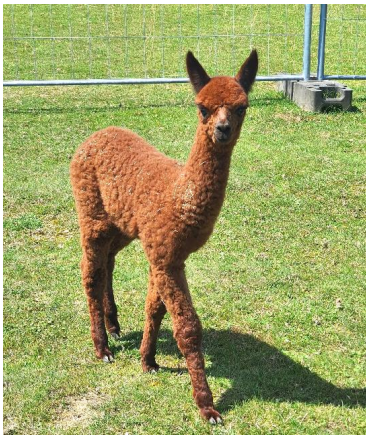

TTA Taubertal Karamel Beauty

Price: €3,500.00 This price is NOT inclusive of sales tax which needs to be added. with

female cria at foot

Sire: Waikara Park Rembrandt

Dam: Waratah Flats Floribunda

Type: Female

Description:

Karamel Beauty hat ihren Namen verdient. Sie ist eine sehr schöne Stute. Sie hat einen perfekten Körperbau und ein schönes Vlies.

Karamel Beauty hatte bei ihrer letzten Geburt Probleme und darf nicht mehr gedeckt werden. Wir geben sie als Beistelltier in liebevolle Hände. Karamel hat Führungsqualitäten und ist als Leitstute geeignet. Sie ist halfterfähig und gut im Handling. Ihr Stutfohlen Sweet Candy ist sehr vielversprechend. Da es ihr letztes Fohlen ist, wünschen wir uns, dass sie zusammen bleiben dürfen. Karamel ist eine sehr liebevolle Mutter.

Prizes Won:

4. Platz Alpaka Show Erfurt 2017

Number of Crias bred from female: 5

Sire of Cria at Foot: Gilt Edge Firestorm (Medium Brown)

Cria at Foot: Sweet Candy ist ein sehr schönes Stutfohlen mit Zuchtpotential. Sie trägt beidseits sehr gute Gene in sich. Ihr Körperbau ist sehr korrekt und ihr Vlies vielversprechend.

Date of Birth of Cria at Foot: 20th July 2024

Current Age of Cria at Foot: 29 Weeks and 3 Days

Alpaca Photo 1

Alpaca Photo 2

Alpaca Photo 3