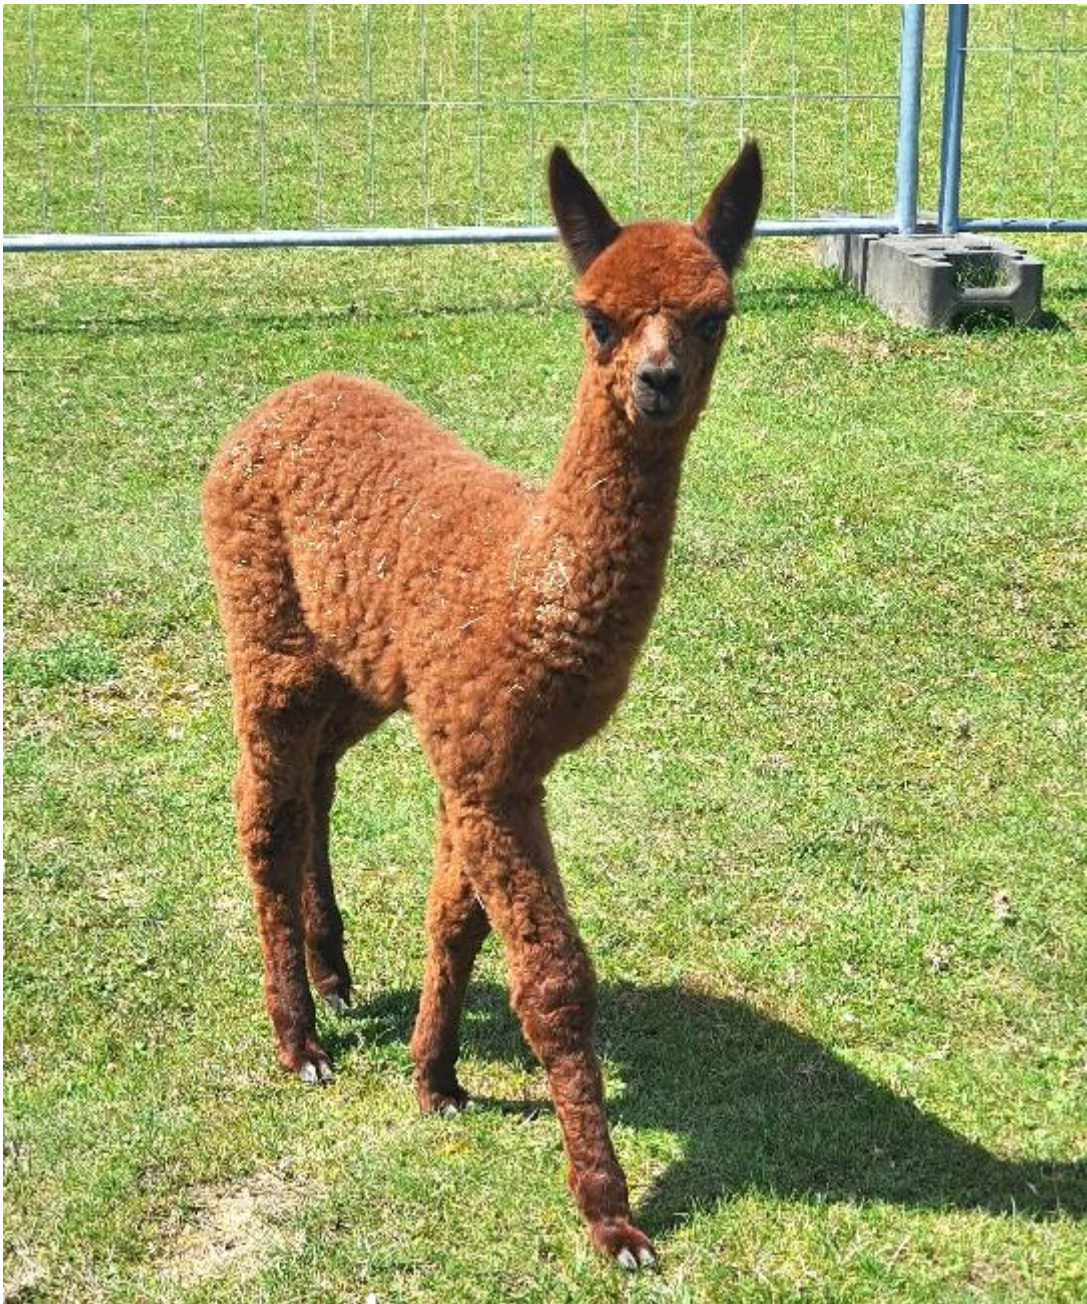

female cria at foot

TTA Taubertal Karamel Beauty

Price: €3,500.00 This price is NOT inclusive of sales tax which needs to be added. with

Sire: Waikara Park Rembrandt

Dam: Waratah Flats Floribunda

Type: Female

Karamel Beauty hat ihren Namen verdient. Sie ist eine sehr schöne Stute. Sie hat einen perfekten Körperbau und ein schönes Vlies.

Karamel Beauty hatte bei ihrer letzten Geburt Probleme und darf nicht mehr gedeckt werden. Wir geben sie als Beistelltier in liebevolle Hände. Karamel hat Führungsqualitäten und ist als Leitstute geeignet. Sie ist halfterfähig und gut im Handling. Ihr Stutfohlen Sweet Candy ist sehr vielversprechend. Da es ihr letztes Fohlen ist, wünschen wir uns, dass sie zusammen bleiben dürfen. Karamel ist eine sehr liebevolle Mutter.

Prizes Won:

4. Platz Alpaka Show Erfurt 2017

Number of Crias bred from female: 5

Sire of Cria at Foot: Gilt Edge Firestorm (Medium Brown)

Cria at Foot: Sweet Candy ist ein sehr schönes Stutfohlen mit Zuchtpotential. Sie trägt beidseits sehr gute Gene in sich. Ihr Körperbau ist sehr korrekt und ihr Vlies vielversprechend.

Date of Birth of Cria at Foot: 20th July 2024

Current Age of Cria at Foot: 29 Weeks and 3 Days

Alpaca Photo 1

Alpaca Photo 2

Alpaca Photo 3