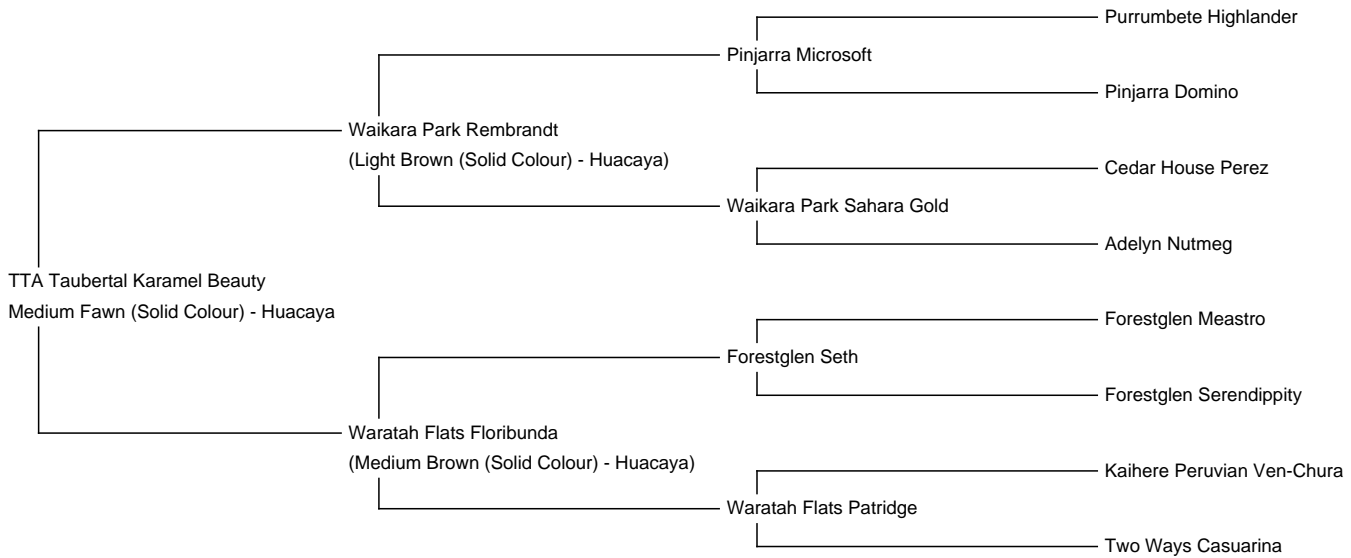

female cria at foot

TTA Taubertal Karamel Beauty

Price: €3,500.00 This price is NOT inclusive of sales tax which needs to be added. with

Sire: Waikara Park Rembrandt

Dam: Waratah Flats Floribunda

Type: Female

Breed Type: Huacaya

Colour: Medium Fawn (Solid Colour)

Registered With: LAREU-020537

Blood Lineage: Pinjjarra Microsoft

Date of Birth: 4th August 2016

Diameter (Micron) of first fleece sample: 15.40µ

Fleece: (6th)

Prizes Won:

4. Platz Alpaka Show Erfurt 2017

Number of Crias bred from female: 5

Sire of Cria at Foot: Gilt Edge Firestorm (Medium Brown)

Cria at Foot: Sweet Candy ist ein sehr schönes Stutfohlen mit Zuchtpotential. Sie trägt beidseits sehr gute Gene in sich. Ihr Körperbau ist sehr korrekt und ihr Vlies vielversprechend.